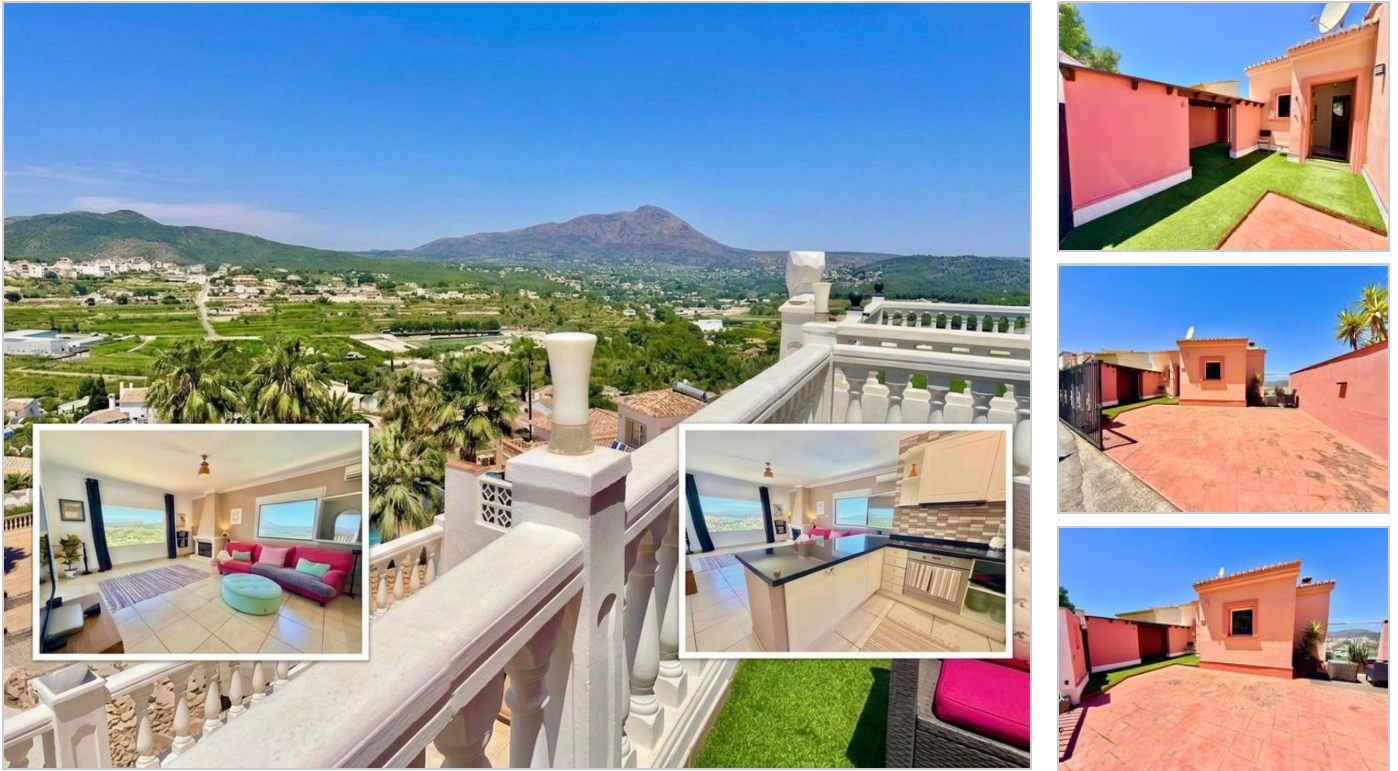

Rentals Javea

0034 966 463 108
info@rentalsjavea.com
www.rentalsjavea.com

Long Term Rentals | Winter Rentals | Property Management

Benitachell Casa

Ref 781847 1'500€

Disponible desde septiembre hasta finales de junio de 2027 (SOLO PARA EL PERIODO DE ALQUILER COMPLETO). Villa independiente distribuida en 3 niveles, en excelente estado, con p...

Camas 3

Baños 3

Piscina Yes

Tamaño 150m2

Parcela m2

descripci3n

Disponible desde septiembre hasta finales de junio de 2027 (SOLO PARA EL PERIODO DE ALQUILER COMPLETO). Villa independiente distribuida en 3 niveles, en excelente estado, con piscina comunitaria, perfectamente ubicada a poca distancia en coche de Benitachell y de todos los servicios.

La entrada principal se encuentra en la planta superior, donde hay un aparcamiento privado cerrado para 2 vehculos. Esta planta ofrece:

Recibidor

Sal3n-comedor diáfano con chimenea de leña

Cocina totalmente equipada

Terraza cubierta con fantásticas vistas panorámicas

Segundo baño con ducha a ras de suelo

Una escalera interior conduce a la segunda planta, donde encontrar3:

2 dormitorios dobles

Un dormitorio con baño en suite con bañera y ducha

Dormitorio principal con terraza privada

U