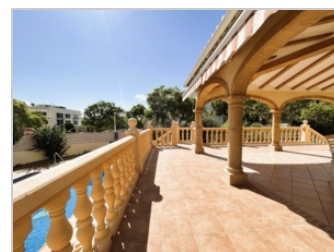

Rentals Javea

0034 966 463 108
info@rentalsjavea.com
www.rentalsjavea.com

Long Term Rentals | Winter Rentals | Property Management

Javea Casa

Ref 701806 3'250€

Disponibile ahora para alquiler de larga temporada, villa con orientaci3n sur en el Puerto de J4vea...

Camas 4

Ba±os 2

Piscina Yes

Tama±o 308m2

Parcela 800m2

descripci3n

Disponibile ahora para alquiler de larga temporada, villa con orientaci3n sur en el Puerto de J4vea. Consta de 4 dormitorios, 2 ba±os con ducha, sal3n con chimenea, cocina con lavadero independiente y una gran terraza/naya. En la planta inferior hay un garaje con puerta autom4tica con espacio para 3 coches y una peque±a bodega. Tambi3n dispone de barbacoa.

Parcela completamente llana y vallada con puerta autom4tica. Delante de la terraza hay una preciosa y muy privada piscina y ducha exterior.

Calefacci3n central mediante radiadores de gas y aire acondicionado fr±o-calor. Ventanas de doble acristalamiento. Se alquila completamente amueblada y equipada. Construida en el a±o 2000.

123 Javea Villas

Web: www.rentalsjavea.com **Correo electronico:** info@rentalsjavea.com **Tel3fono:** 0034 966 463 108