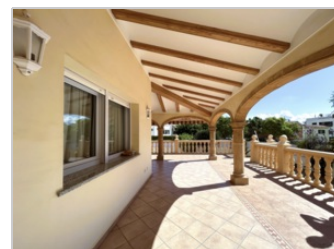

Rentals Javea

0034 966 463 108
info@rentalsjavea.com
www.rentalsjavea.com

Long Term Rentals | Winter Rentals | Property Management

Javea Casa

Ref 701806 3'250€

Disponibile ahora para alquiler de larga temporada, villa con orientaci3n sur en el Puerto de J4vea...

Camas 4

Ba±os 2

Piscina Yes

Tama±o 308m2

Parcela 800m2

descripci3n

Disponibile ahora para alquiler de larga temporada, villa con orientaci3n sur en el Puerto de J4vea. Consta de 4 dormitorios, 2 ba±os con ducha, sal3n con chimenea, cocina con lavadero independiente y una gran terraza/naya. En la planta inferior hay un garaje con puerta autom4tica con espacio para 3 coches y una peque±a bodega. Tambi3n dispone de barbacoa.

Parcela completamente llana y vallada con puerta autom4tica. Delante de la terraza hay una preciosa y muy privada piscina y ducha exterior.

Calefacci3n central mediante radiadores de gas y aire acondicionado fr±o-calor. Ventanas de doble acristalamiento. Se alquila completamente amueblada y equipada. Construida en el a±o 2000.

123 Javea Villas

Web: www.rentalsjavea.com **Correo electronico:** info@rentalsjavea.com **Tel3fono:** 0034 966 463 108