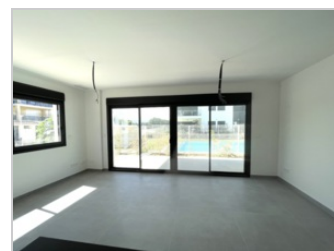

Rentals Javea

0034 966 463 108
info@rentalsjavea.com
www.rentalsjavea.com

Long Term Rentals | Winter Rentals | Property Management

Javea Apartamento

Ref 701523 1'800€

Disponibile ahora para alquiler de larga temporada. Apartamento en planta baja sin amueblar, con ascensor, orientaci3n suroeste, moderno, nuevo, hay 3 dormitorios y 2 ba±os, te...

Camas 3

Ba±os 2

Piscina Yes

Tama±o 100m2

Parcela m2

descripci3n

Disponibile ahora para alquiler de larga temporada. Apartamento en planta baja sin amueblar, con ascensor, orientaci3n suroeste, moderno, nuevo, hay 3 dormitorios y 2 ba±os, terraza cubierta, cocina (se suministrar3n electrodom3sticos) con lavadero, aire acondicionado por conductos fr3o y calor, 2 trasteros grandes y plaza de aparcamiento privado incluida. Situado a un corto paseo de la playa de arena del Arenal de J3vea. Piscina y jardines comunitarios.

123 Javea Villas

Web: www.rentalsjavea.com **Correo electronico:** info@rentalsjavea.com **Tel3fono:** 0034 966 463 108