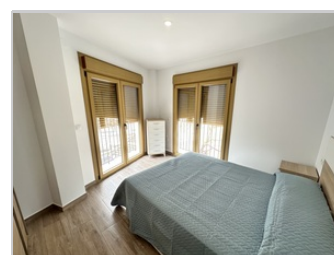

Rentals Javea

0034 966 463 108
info@rentalsjavea.com
www.rentalsjavea.com

Long Term Rentals | Winter Rentals | Property Management

Javea Apartamento

Ref 6955366 1'300€

Disponible ahora para alquiler a largo plazo. TODO INCLUIDO (AGUA, ELECTRICIDAD, SUELO RADIANTE Y WIFI). Apartamento moderno a estrenar para alquilar a largo plazo en J avea, 1e...

Camas 1

Ba os 1

Piscina No

Tama o 80m2

Parcela m2

descripci n

Disponible ahora para alquiler a largo plazo. TODO INCLUIDO (AGUA, ELECTRICIDAD, SUELO RADIANTE Y WIFI). Apartamento moderno a estrenar para alquilar a largo plazo en J avea, 1er piso con ascensor, ubicado a poca distancia de todos los servicios en el casco antiguo de J avea, 2 dormitorios, 1 ba o con ducha, sal n y comedor, cocina, totalmente equipado, plaza de aparcamiento privado incluida. . SOLO PERSONAS JUBILADAS

123 Javea Villas

Web: www.rentalsjavea.com **Correo electronico:** info@rentalsjavea.com **Tel fono:** 0034 966 463 108