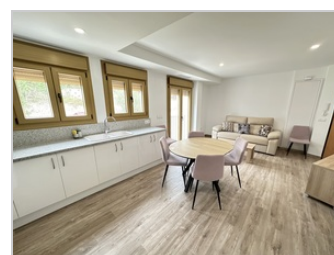

Rentals Javea

0034 966 463 108
info@rentalsjavea.com
www.rentalsjavea.com

Long Term Rentals | Winter Rentals | Property Management

Javea Apartamento

Ref 6955366 1'300€

Disponible ahora para alquiler a largo plazo. TODO INCLUIDO (AGUA, ELECTRICIDAD, SUELO RADIANTE Y WIFI). Apartamento moderno a estrenar para alquilar a largo plazo en J avea, 1e...

Camas 1

Ba os 1

Piscina No

Tama o 80m2

Parcela m2

descripci n

Disponible ahora para alquiler a largo plazo. TODO INCLUIDO (AGUA, ELECTRICIDAD, SUELO RADIANTE Y WIFI). Apartamento moderno a estrenar para alquilar a largo plazo en J avea, 1er piso con ascensor, ubicado a poca distancia de todos los servicios en el casco antiguo de J avea, 2 dormitorios, 1 ba o con ducha, sal n y comedor, cocina, totalmente equipado, plaza de aparcamiento privado incluida. . SOLO PERSONAS JUBILADAS

123 Javea Villas

Web: www.rentalsjavea.com **Correo electronico:** info@rentalsjavea.com **Tel fono:** 0034 966 463 108