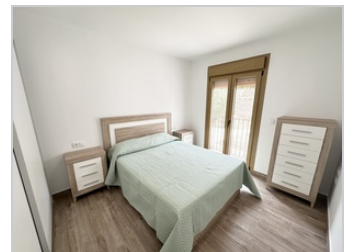

Rentals Javea

0034 966 463 108
info@rentalsjavea.com
www.rentalsjavea.com

Long Term Rentals | Winter Rentals | Property Management

Javea Apartamento

Ref 695536 1'200€

Disponible ahora para alquiler a largo plazo. TODO INCLUIDO (AGUA, ELECTRICIDAD, SUELO RADIANTE Y WIFI)...

Camas 1

Tamaño 65m2

Baños 1

Parcela m2

Piscina No

descripci3n

Disponible ahora para alquiler a largo plazo. TODO INCLUIDO (AGUA, ELECTRICIDAD, SUELO RADIANTE Y WIFI).
Apartamento moderno a estrenar para alquilar a largo plazo en J avea, 1er piso con ascensor, ubicado a poca distancia de todos los servicios en el casco antiguo de J avea, 2 dormitorios, 1 ba o con ducha, sal n y comedor, cocina, totalmente equipado, plaza de aparcamiento privado incluida. . SOLO PERSONAS JUBILADAS

123 Javea Villas

Web: www.rentalsjavea.com **Correo electronico:** info@rentalsjavea.com **Tel fono:** 0034 966 463 108