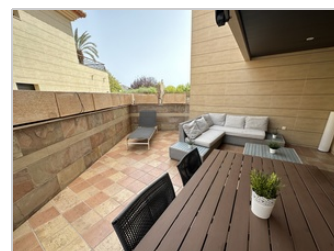

Rentals Javea

0034 966 463 108
info@rentalsjavea.com
www.rentalsjavea.com

Long Term Rentals | Winter Rentals | Property Management

Javea Apartamento

Ref 66980444 1'350€

Disponibile por 3 meses durante los meses de invierno. Moderno apartamento en planta baja situado en el puerto de J avea...

Camas 2

Ba os 2

Piscina Yes

Tama o 89m2

Parcela 45m2

descripci n

Disponibile por 3 meses durante los meses de invierno. Moderno apartamento en planta baja situado en el puerto de J avea. 2 dormitorios, 2 ba os, sal n/comedor que da a un amplio jard n exterior, cocina con lavadero independiente. Los extras incluyen: calefacci n por suelo radiante, aire acondicionado fr o y calor, aparcamiento privado

123 Javea Villas

Web: www.rentalsjavea.com **Correo electronico:** info@rentalsjavea.com **Tel fono:** 0034 966 463 108