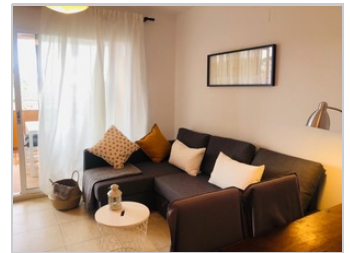

Rentals Javea

0034 966 463 108
info@rentalsjavea.com
www.rentalsjavea.com

Long Term Rentals | Winter Rentals | Property Management

Javea Apartamento

Ref 8914433 850€

Disponible desde septiembre hasta finales de mayo de 2025...

Camas 2

Baños 2

Piscina Yes

Tamaño 100m2

Parcela m2

descripci3n

Disponible desde septiembre hasta finales de mayo de 2025. Apartamento en planta alta con ascensor, sal3n y comedor con acceso a terraza cubierta con vistas abiertas, cocina independiente, 2 habitaciones dobles (principal con terraza privada con vistas abiertas) y 2 baos, calefactor. y aire acondicionado frAo, situado cerca de la playa de Cala Blanca y de todos los servicios. En un complejo bien mantenido con piscina y jardines comunitarios.

123 Javea Villas

Web: www.rentalsjavea.com **Correo electronico:** info@rentalsjavea.com **Tel3fono:** 0034 966 463 108