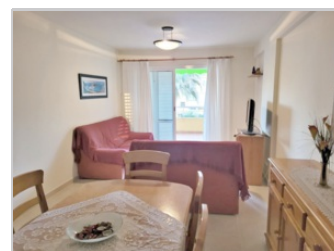

Rentals Javea

0034 966 463 108
info@rentalsjavea.com
www.rentalsjavea.com

Long Term Rentals | Winter Rentals | Property Management

Javea Apartamento

Ref 3342998 700€

Disponible desde septiembre hasta finales de junio de 2025. Apartamento para alquiler de invierno en Javea, 1er piso SIN ascensor, salón y comedor con acceso a una terraza cubi...

Camas 2

Baños 2

Piscina Yes

Tamaño 90m2

Parcela m2

descripción

Disponible desde septiembre hasta finales de junio de 2025. Apartamento para alquiler de invierno en Javea, 1er piso SIN ascensor, salón y comedor con acceso a una terraza cubierta con vistas a los jardines y piscina comunitarios, cocina independiente totalmente equipada con lavadero independiente. 2 dormitorios dobles con armarios empotrados y acceso a la terraza y 2 baños completos, plaza de aparcamiento privada en aparcamiento subterráneo seguro. Situado entre el Puerto y la playa del Arenal, a poca distancia de todos los servicios.

123 Javea Villas

Web: www.rentalsjavea.com **Correo electrónico:** info@rentalsjavea.com **Teléfono:** 0034 966 463 108