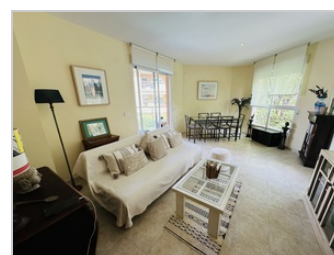

Rentals Javea

0034 966 463 108
info@rentalsjavea.com
www.rentalsjavea.com

Long Term Rentals | Winter Rentals | Property Management

Javea Apartamento

Ref 68986333 1'200€

Disponible para alquiler de invierno por 3 periodos mensuales. Apartamento en alquiler para invierno cerca del puerto de Jávea. Situado en un pequeño complejo con piscina com...

Camas 2

Baños 2

Piscina Communal

Tamaño 90m2

Parcela m2

descripción

Disponible para alquiler de invierno por 3 periodos mensuales. Apartamento en alquiler para invierno cerca del puerto de Jávea.

Situado en un pequeño complejo con piscina comunitaria y bonitos jardines, a poca distancia del puerto de Jávea y de todos los servicios.

1er piso con ascensor, de una sola planta y plaza de aparcamiento privado. 2 habitaciones dobles con armarios empotrados, 2 baños, salón comedor con 2 terrazas, cocina totalmente equipada, aire acondicionado frío y calor. También disponible para alquileres de 3 meses. Por favor, pregunta por más información.

DISPONIBLE POR PERÍODOS DE 3 MESES:

SEPTIEMBRE/OCTUBRE/NOVIEMBRE 1200 EUROS AL MES

DICIEMBRE/ENERO/

123 Javea Villas

Web: www.rentalsjavea.com Correo electronico: info@rentalsjavea.com Teléfono: 0034 966 463 108