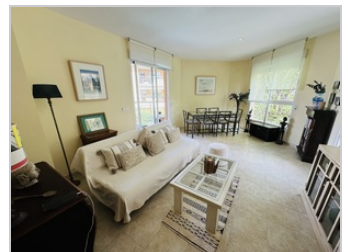

Rentals Javea

0034 966 463 108
info@rentalsjavea.com
www.rentalsjavea.com

Long Term Rentals | Winter Rentals | Property Management

Javea Apartamento

Ref 689863 1'000€

No hay sumario disponible.

Camas 2

Baños 2