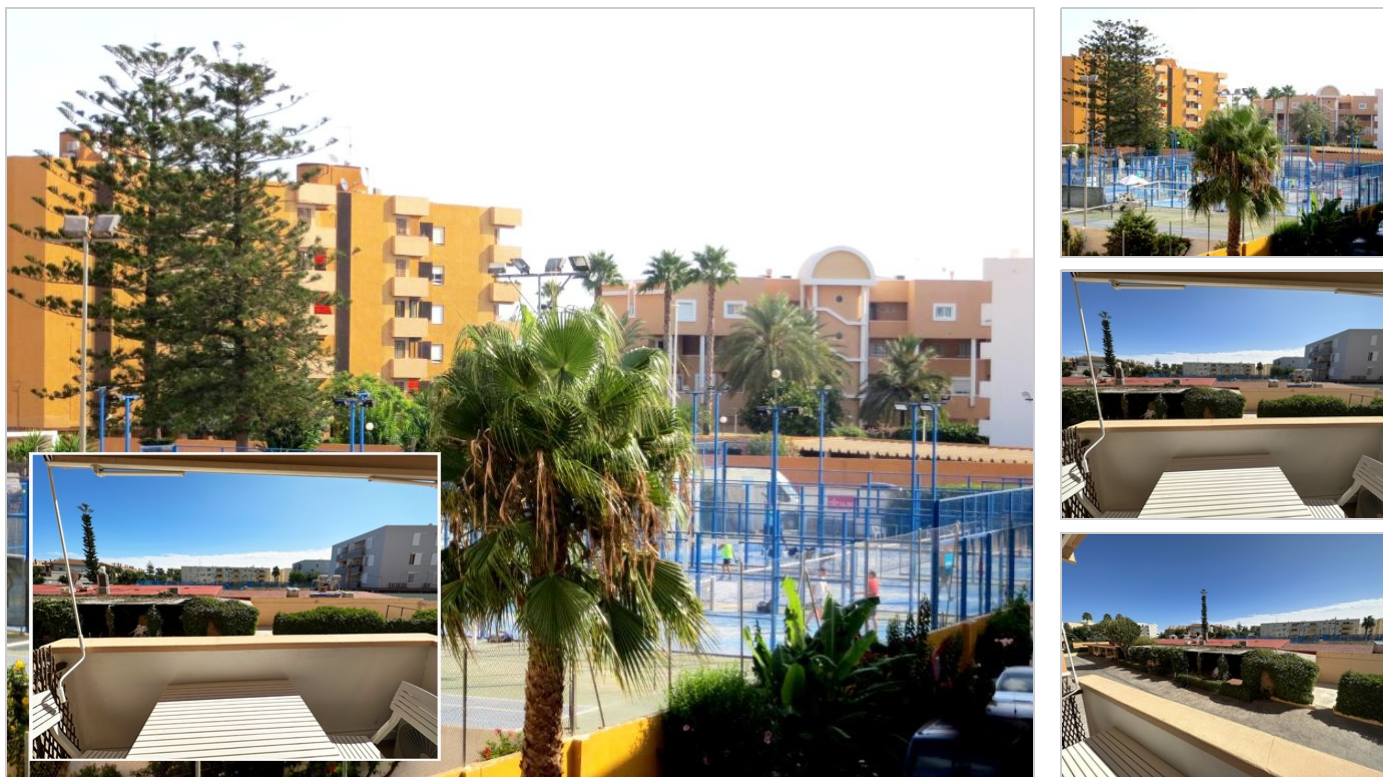

Rentals Javea

0034 966 463 108
info@rentalsjavea.com
www.rentalsjavea.com

Long Term Rentals | Winter Rentals | Property Management

Javea Apartamento

Ref 672416 850€

Disponible del 1 de octubre al 31 de mayo. Moderno apartamento de una sola planta con orientaci3n sur, que consta de vest3bulo de entrada, 2 dormitorios y 1 cuarto de ba3o gr...

Camas 2

Ba3os 1

Piscina No

Tama3o 67m2

Parcela m2

descripci3n

Disponible del 1 de octubre al 31 de mayo. Moderno apartamento de una sola planta con orientaci3n sur, que consta de vest3bulo de entrada, 2 dormitorios y 1 cuarto de ba3o grande, sal3n y comedor que conduce a una terraza abierta, cocina totalmente equipada, aire acondicionado fr3o y caliente, radiadores el3ctricos. Wifi, parking privado y trastero. Idealmente ubicado, a poca distancia de todos los servicios, incluidas tiendas, supermercados, restaurantes, clubes de tenis y p3del y la principal zona de playa de J3vea.

123 Javea Villas

Web: www.rentalsjavea.com **Correo electronico:** info@rentalsjavea.com **Tel3fono:** 0034 966 463 108