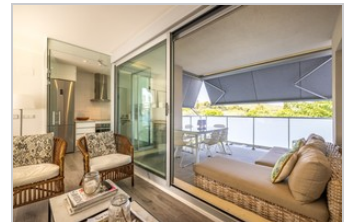

Rentals Javea

0034 966 463 108
info@rentalsjavea.com
www.rentalsjavea.com

Long Term Rentals | Winter Rentals | Property Management

Javea Apartamento

Ref 9184422 1'500€

Disponible desde ahora hasta junio, también disponible de septiembre a junio de 2025. Apartamento en alquiler de invierno en Javea. Apartamento moderno que consta de 3 dormitorios...

Camas 3

Baños 2

Piscina Yes

Tamaño 120m2

Parcela m2

descripción

Disponible desde ahora hasta junio, también disponible de septiembre a junio de 2025. Apartamento en alquiler de invierno en Javea. Apartamento moderno que consta de 3 dormitorios, 2 baños, salón-comedor con 2 terrazas exteriores y cocina. Calefacción, aire acondicionado frío y calor y aparcamiento subterráneo.

123 Javea Villas

Web: www.rentalsjavea.com **Correo electrónico:** info@rentalsjavea.com **Teléfono:** 0034 966 463 108