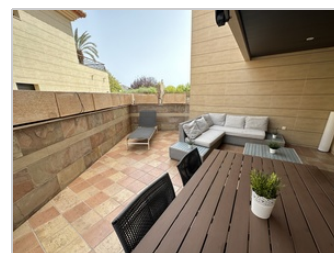

Rentals Javea

0034 966 463 108
info@rentalsjavea.com
www.rentalsjavea.com

Long Term Rentals | Winter Rentals | Property Management

Javea Apartamento

Ref 669804 1'235€

Disponible del 1 de septiembre de 2024 al 30 de junio de 2025. Moderno apartamento en planta baja ubicado en el Puerto de Javea. 2 dormitorios, 2 baños, salón/comedor que cond...

Camas 2

Baños 2

Piscina Yes

Tamaño 89m2

Parcela 45m2

descripci3n

Disponible del 1 de septiembre de 2024 al 30 de junio de 2025. Moderno apartamento en planta baja ubicado en el Puerto de Javea. 2 dormitorios, 2 baños, salón/comedor que conduce a una amplia zona ajardinada al aire libre, cocina con lavadero independiente. Los extras incluyen: calefacci3n por suelo radiante, aire acondicionado fr3o y caliente, aparcamiento privado.

123 Javea Villas

Web: www.rentalsjavea.com **Correo electronico:** info@rentalsjavea.com **Tel3fono:** 0034 966 463 108