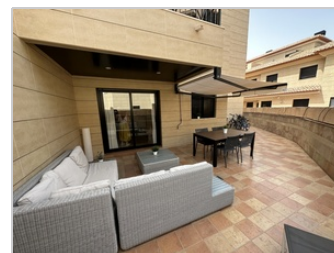

Rentals Javea

0034 966 463 108
info@rentalsjavea.com
www.rentalsjavea.com

Long Term Rentals | Winter Rentals | Property Management

Javea Apartamento

Ref 669804 1'235€

Disponible del 1 de septiembre de 2024 al 30 de junio de 2025. Moderno apartamento en planta baja ubicado en el Puerto de Javea. 2 dormitorios, 2 baños, salón/comedor que cond...

Camas 2

Baños 2

Piscina Yes

Tamaño 89m2

Parcela 45m2

descripci3n

Disponible del 1 de septiembre de 2024 al 30 de junio de 2025. Moderno apartamento en planta baja ubicado en el Puerto de Javea. 2 dormitorios, 2 baños, salón/comedor que conduce a una amplia zona ajardinada al aire libre, cocina con lavadero independiente. Los extras incluyen: calefacci3n por suelo radiante, aire acondicionado fr3o y caliente, aparcamiento privado.

123 Javea Villas

Web: www.rentalsjavea.com **Correo electronico:** info@rentalsjavea.com **Tel3fono:** 0034 966 463 108