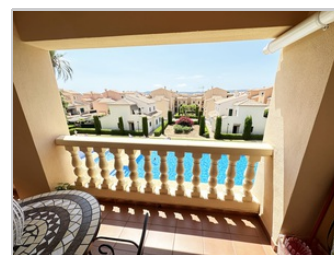

Rentals Javea

0034 966 463 108
info@rentalsjavea.com
www.rentalsjavea.com

Long Term Rentals | Winter Rentals | Property Management

Javea Apartamento

Ref 667536 800€

Disponible desde el 01 de octubre de 2025 hasta finales de marzo de 2026, ubicaci3n ideal para unas vacaciones de alquiler de invierno...

Camas 1

BaÑos 2

Piscina yes

TamaÑo 62m2

Parcela m2

descripci3n

Disponible desde el 01 de octubre de 2025 hasta finales de marzo de 2026, ubicaci3n ideal para unas vacaciones de alquiler de invierno. 3tico en planta alta situado en el puerto de J3vea, orientaci3n sur con preciosas montaÑas y vistas a la piscina y zona ajardinada, el apartamento dispone de calefacci3n por suelo radiante y aire acondicionado fr3o-calor.

123 Javea Villas

Web: www.rentalsjavea.com **Correo electronico:** info@rentalsjavea.com **Tel3fono:** 0034 966 463 108