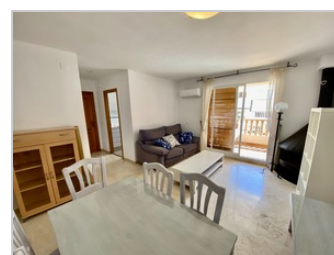

Rentals Javea

0034 966 463 108
info@rentalsjavea.com
www.rentalsjavea.com

Long Term Rentals | Winter Rentals | Property Management

Javea Apartamento

Ref 435870 1'000€

Disponible de septiembre a junio, apartamento en alquiler en el puerto de J avea. La propiedad est  ubicada en un primer piso con ascensor y tiene 2 dormitorios, 2 ba os, boni...

Camas 2

Ba os 2

Piscina Communal

Tama o 80m2

Parcela m2

descripci n

Disponible de septiembre a junio, apartamento en alquiler en el puerto de J avea. La propiedad est  ubicada en un primer piso con ascensor y tiene 2 dormitorios, 2 ba os, bonito sal n-comedor con chimenea y acceso a la terraza, cocina totalmente equipada, orientaci n sur, plaza de aparcamiento privado, piscina comunitaria.

123 Javea Villas

Web: www.rentalsjavea.com **Correo electronico:** info@rentalsjavea.com **Tel fono:** 0034 966 463 108