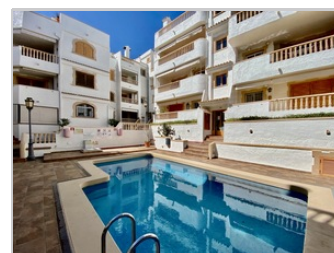

Rentals Javea

0034 966 463 108
info@rentalsjavea.com
www.rentalsjavea.com

Long Term Rentals | Winter Rentals | Property Management

Javea Apartamento

Ref 435870 1'000€

Disponible de septiembre a junio, apartamento en alquiler en el puerto de J avea. La propiedad est  ubicada en un primer piso con ascensor y tiene 2 dormitorios, 2 ba os, boni...

Camas 2

Ba os 2

Piscina Communal

Tama o 80m2

Parcela m2

descripci n

Disponible de septiembre a junio, apartamento en alquiler en el puerto de J avea. La propiedad est  ubicada en un primer piso con ascensor y tiene 2 dormitorios, 2 ba os, bonito sal n-comedor con chimenea y acceso a la terraza, cocina totalmente equipada, orientaci n sur, plaza de aparcamiento privado, piscina comunitaria.

123 Javea Villas

Web: www.rentalsjavea.com **Correo electronico:** info@rentalsjavea.com **Tel fono:** 0034 966 463 108